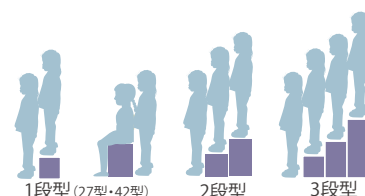

整列人数 (地上・段上) の概略図