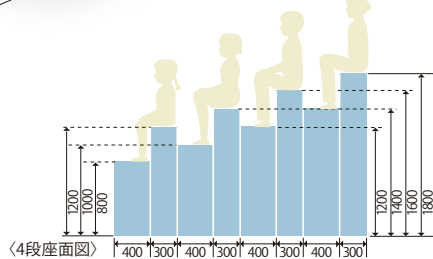

## high観覧席ステップセット付/セット商品

※写真は品番K-HC37STのセット商品です。

人数  
約38名

<b>3段7連セット</b>	品番 <b>K-H37ST</b>	本体価格
設営サイズ	幅6350×奥行2200×高さ1600mm	<b>3,833,500円(税込)</b>
収納サイズ	幅1600×奥行2200×高さ820mm	3,485,000円(税抜)
セット内容・脚部: 12台・段板: D300/19枚 D400/20枚・切欠段板: D300/2枚 D400/1枚・エンドゴムキャップ: D300/10本 D400/8本・ステップ2段型: 1台・手すり: 1式		