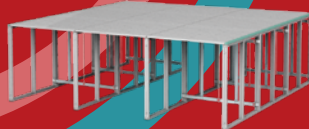

ステージと
同行程で
ステージ部分
完成

品質第一の国内製造

株式会社SDAT(旧)昭和電工グループの紀の川工場生産されています。

JEMA
安全
安全基準適合品

安全性・耐久性抜群!

JEMA安全基準適合認定マークの取得商品であり、第三者機関(一財)日本建築総合試験所にて最大荷重試験も実施しています。

集まる

やぐらを囲む祭りの主役は人々の笑顔