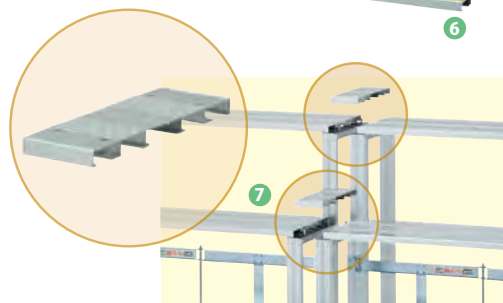

品番	品名	幅×奥行×高さ(mm)	本体価格	
①	H-1S27	1段27型枠〈D300〉	950×300×250	38,500円(税込) 35,000円(税抜)
	H-1W27	1段27型枠〈D400〉	950×400×250	41,250円(税込) 37,500円(税抜)
②	H-1S42	1段42型枠〈D300〉	950×300×400	38,500円(税込) 35,000円(税抜)
	H-1W42	1段42型枠〈D400〉	950×400×400	41,250円(税込) 37,500円(税抜)
③	H-2S62	2段型枠〈D300〉	950×600×600	71,500円(税込) 65,000円(税抜)
	H-2W62	2段型枠〈D400〉	950×800×600	77,000円(税込) 70,000円(税抜)
④	H-3S92	3段目枠〈D300〉	950×300×900	33,000円(税込) 30,000円(税抜)
	H-3W92	3段目枠〈D400〉	950×400×900	35,750円(税込) 32,500円(税抜)