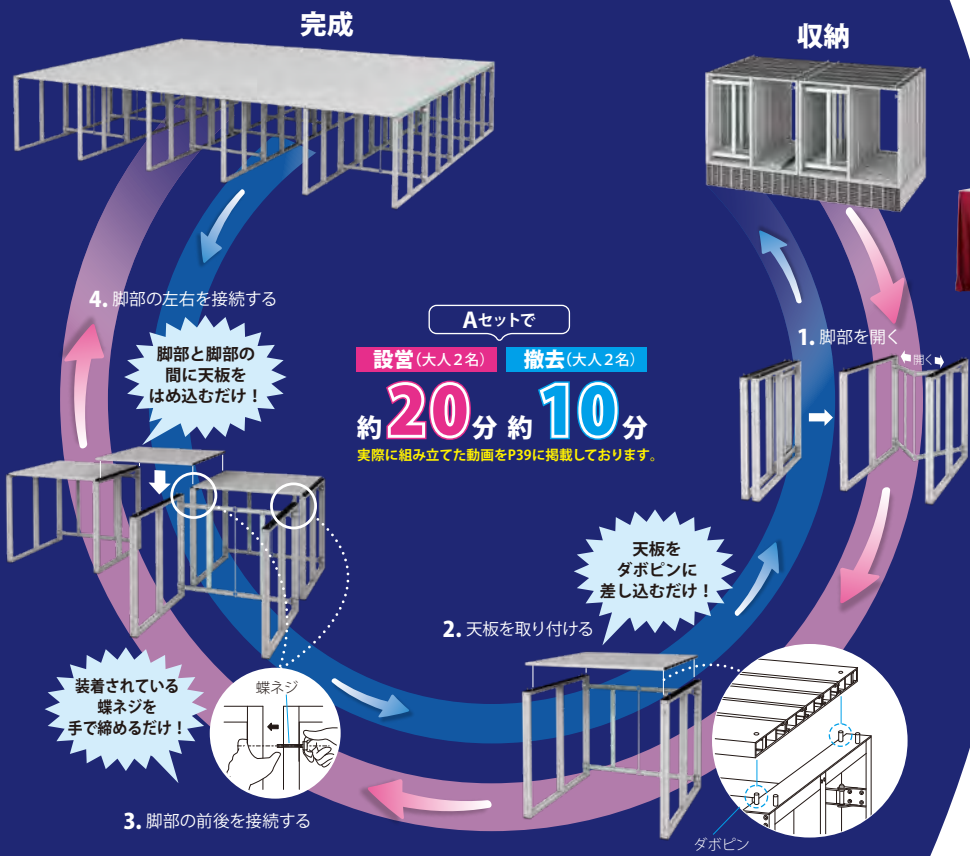

## パックス製品 **7** point

組み立て動画・耐荷重試験などの詳しい情報はP35~P40に掲載しております!

折りたたみ式アルミ製  
ステージ ▶P01~10へ

折りたたみ式アルミ製  
やぐらステージ ▶P11~14へ

折りたたみ式アルミ製  
観覧席 ▶P15~20へ

折りたたみ式アルミ製  
ひな段 ▶P21~25へ

〈納入先例(順不同)〉

- 首相官邸●チームスマイル・いわきPIT●六義園●神奈川県庁舎庁舎課●上尾市消防本部●那智勝浦町観光会館●勝山市体育館●伊佐市文化会館●豊前市立多目的交流センター
- 別海町総合スポーツセンター●菱田農村環境改善センター●小矢部市立水島公民館●岡山市体験学習施設●中国大使館●JR九州ホール●お台場ダイバーシティ東京●グランツリー武蔵小杉店
- アリオ八尾店●イオンモール西茶屋●尾張一宮駅前ビル●阪神タイガース●中日ドラゴンズ●横浜DeNAベイスターズ●西武ライオンズ●川口オートレース場●長居パークセンター
- 台北駐日経済文化代表処●株式会社テレビ東京●株式会社ケーブルテレビ佐伯●日通伊豆研修センター●南九州コココーラボタックス株式会社●グリーン大阪農業協同組合 その他多数

錆に強く、床を傷つけないから

屋内でも、屋外でも

安心してご使用いただけます。

**工具不要で組立簡単!**

女性や年配の方でも軽くてラクに持運び可能、少ない人数・短時間で組立できます。

**消音構造で安心!**

天板上で飛び跳ねてもキシキシ、カタカタと気になる音がしない安定感抜群の頑丈構造です。

**様々な使い方が出来る!**

屋内・屋外はもちろん使用用途・状況に合わせてサイズや使用方法を変えることができます。

あらゆるエンターテイメントをしっかり  
**支える**

折りたたみ式アルミ製  
**ステージ**

**折りたたんでコンパクトに収納!**  
折りたたみ式なので収納場所をとりません。

収納面積は  
設置面積の  
約**1/10**

設置時サイズ 4550(幅)×2700(奥行)×900(高さ)mm  
収納時サイズ 900(幅)×1800(奥行)×1040(高さ)mm