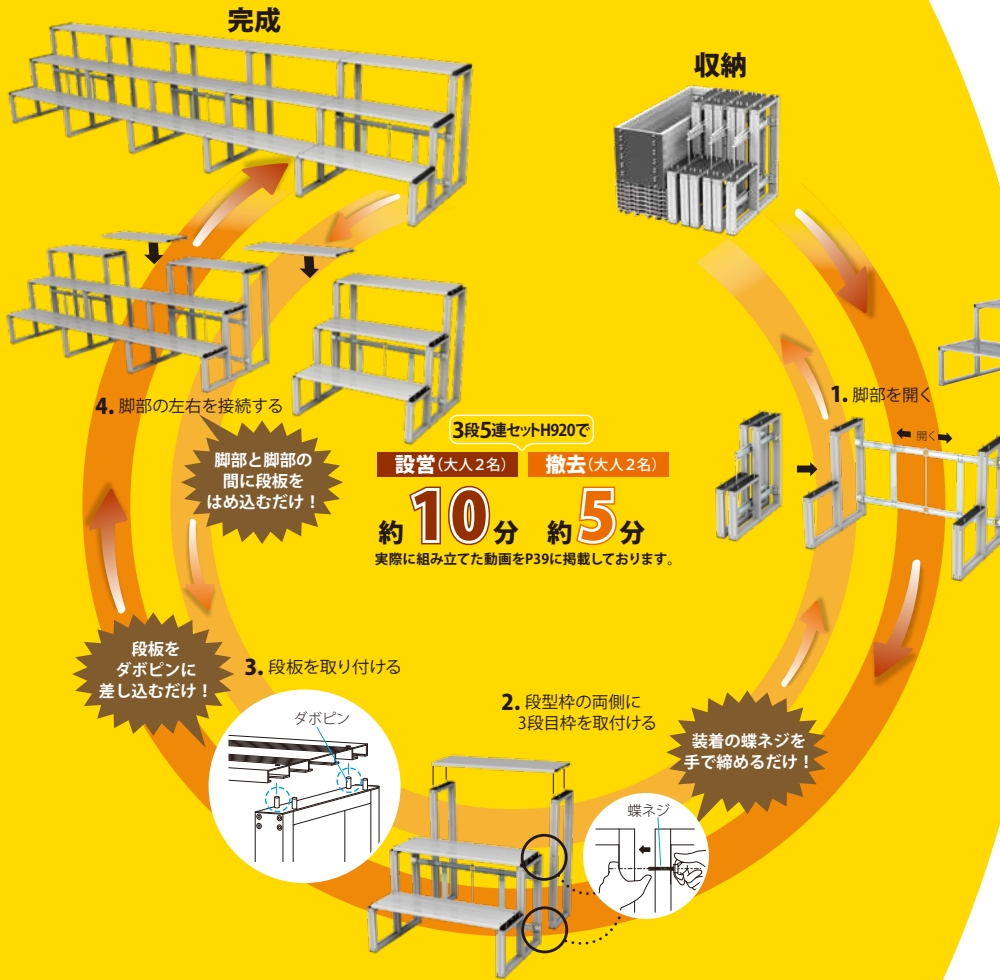

工具不要で組立簡単!

女性や年配の方でも軽くてラクに持運び可能、少ない人数・短時間で組立できます。

消音構造で安心!

段板上で飛び跳ねてもキシキシ、カタカタと気になる音がしない安定感抜群の頑丈構造です。

様々な使い方が出来る!

屋内・屋外はもちろん使用用途・状況に合わせてサイズや使用方法を変えることができます。

整える

全員集合! 並んで、並んできれいに

折りたたみ式アルミ製 ひな段