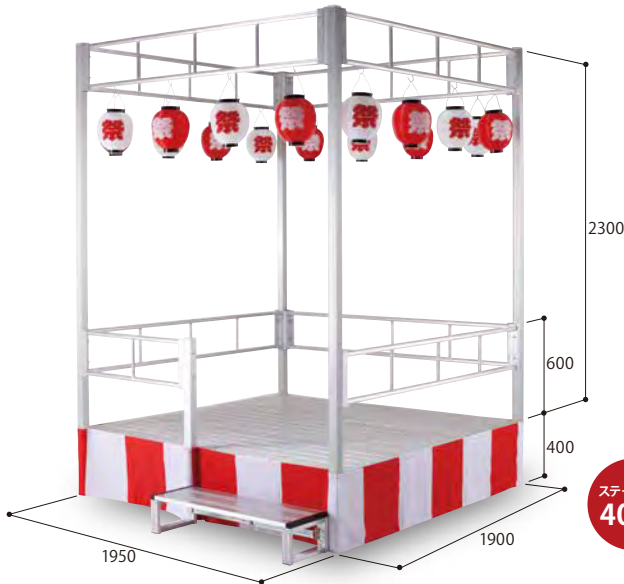

## 折りたたみ式アルミ製 やぐらステージ

折りたたんでコンパクトに収納!  
折りたたみ式なので収納場所をとりません。

収納面積は  
設営面積の

約1/9

設置時サイズ 2750(幅)×2700(奥行)×900(高さ)mm

収納時サイズ 900(幅)×900(奥行)×1060(高さ)mm

※設営、収納サイズの数値は支柱・トラス等は除きます。

安全第一!  
耐荷重試験は「単品」はもちろん  
「セット商品」も実施しています!

## H400シリーズ/セット商品

ステージ高さ  
400ミリ

写真は品番YS-S40STの  
セット商品です。

やぐらステージ(小)		品番 YS-S40S	本体価格
設営サイズ	幅1950×奥行1900×高さ	400mm	1,072,500円(税込) 975,000円(税抜)
収納サイズ	幅 900×奥行 600×高さ	500mm	
セット内容・脚部:6台・天板:6枚・ジョイント天板:3枚・エンドキャップ:6本・ステップ1段型:1台・やぐら:1式			

やぐらステージ(小)手すり付		品番 YS-S40ST	本体価格
設営サイズ	幅1950×奥行1900×高さ	400mm	1,243,000円(税込) 1,130,000円(税抜)
収納サイズ	幅 900×奥行 600×高さ	500mm	
セット内容・脚部:6台・天板:6枚・ジョイント天板:3枚・エンドキャップ:6本・ステップ1段型:1台・やぐら1式・手すり:1式			
※設営、収納サイズの数値は支柱・トラス等は除きます。※紅白幕・提灯はオプションです。			