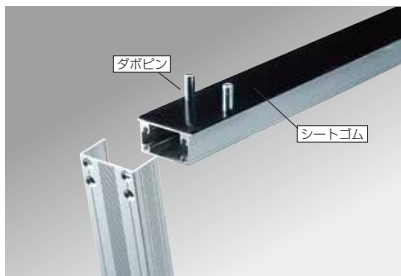

軽くて耐久性の良い「アルミ」素材の、美しく加工が容易であるという製造上のメリットを生かして頑丈な製品を製作しています。

① 頑丈な一体成型アルミ部材

一体成型の丈夫で軽いアルミ部材を採用。全部材をはめ込み構造にする事で、縦横どちらからの荷重も丈夫にがっしりと受け止めます。

② シートゴムでガタつきや接触音を防止

天板と接触する脚部上部全面に、シートゴムを装着することで、ガタつきや接触音を防止します。