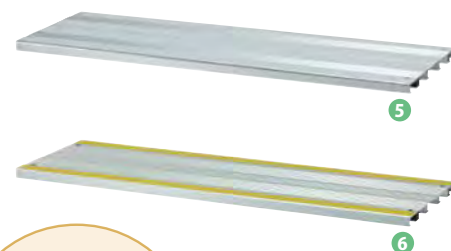

ひな段/单品ユニット