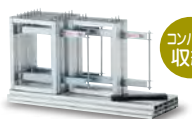

折りたたみ式アルミ製 ひな段

規格サイズの下記セット以外でも製作させていただきます。

カスタマイズ製作可能!

ひな段.com

▲組立動画はコチラ

標準ひな段/セット商品

※1段の奥行き(D)は、スタンダードな300mmタイプとワイドな400mmタイプがあります。
※後方・横方向に増設可能です。

コンパクト
収納

整列人数:
約**48名**

3段5連セット

920
620
320

収納サイズ(3段5連セットD300の場合)
(幅)900×(奥行)450×(高さ)1060mm

※写真は品番H-35S92の商品です。

コンパクト
収納

整列人数:
約**36名**

2段5連セット

620
320

収納サイズ(2段5連セットD300の場合)
(幅)900×(奥行)450×(高さ)700mm

※写真は品番H-25S62の商品です。

コンパクト
収納

整列人数:
約**24名**

1段5連セット

420

収納サイズ(1段42型5連セットD300の場合)
(幅)900×(奥行)300×(高さ)460mm

※写真は品番H-15S42の商品です。

品番	品名	設営サイズ:幅×奥行×高さ(mm)	収納サイズ:幅×奥行×高さ(mm)	整列人数(地上・段上)	本体価格
H-35S92	3段5連セットH920〈D300〉	4550×900×920	900×450×1060	1列約12名×4段=約48名	455,400円(税込) 414,000円(税抜)
H-35W92	3段5連セットH920〈D400〉	4550×1200×920	1200×550×1060		549,450円(税込) 499,500円(税抜)
H-25S62	2段5連セットH620〈D300〉	4550×600×620	900×450×700	1列約12名×3段=約36名	309,100円(税込) 281,000円(税抜)
H-25W62	2段5連セットH620〈D400〉	4550×800×620	900×550×700		371,800円(税込) 338,000円(税抜)
H-15S42	1段42型5連セットH420〈D300〉	4550×300×420	900×300×460	1列約12名×2段=約24名	162,800円(税込) 148,000円(税抜)
H-15W42	1段42型5連セットH420〈D400〉	4550×400×420	900×400×460		194,150円(税込) 176,500円(税抜)
H-15S27	1段27型5連セットH270〈D300〉	4550×300×270	900×300×310	1列約12名×2段=約24名	162,800円(税込) 148,000円(税抜)
H-15W27	1段27型5連セットH270〈D400〉	4550×400×270	900×400×310		194,150円(税込) 176,500円(税抜)

ひな段/单品ユニット(標準用)

ひな段/单品ユニット