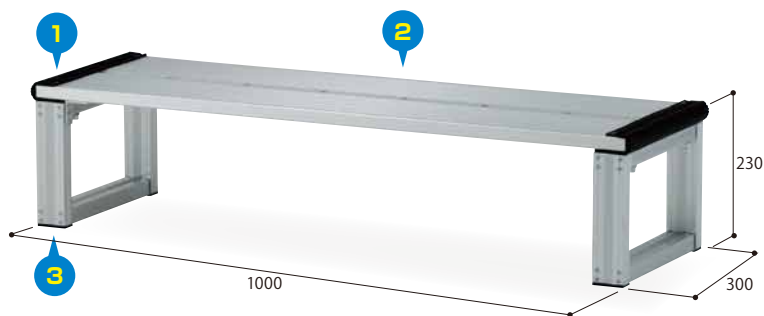

利用シーンの動画をご覧くださいませ ▶

品番	品名	幅×奥行×高さ(mm)	質量(kg)	材質	本体価格
H-BS	板書ステップ	1000×300×230	5.4	本体:アルミニウム・コーナー部材:PVC	33,000円(税込) 30,000円(税抜)