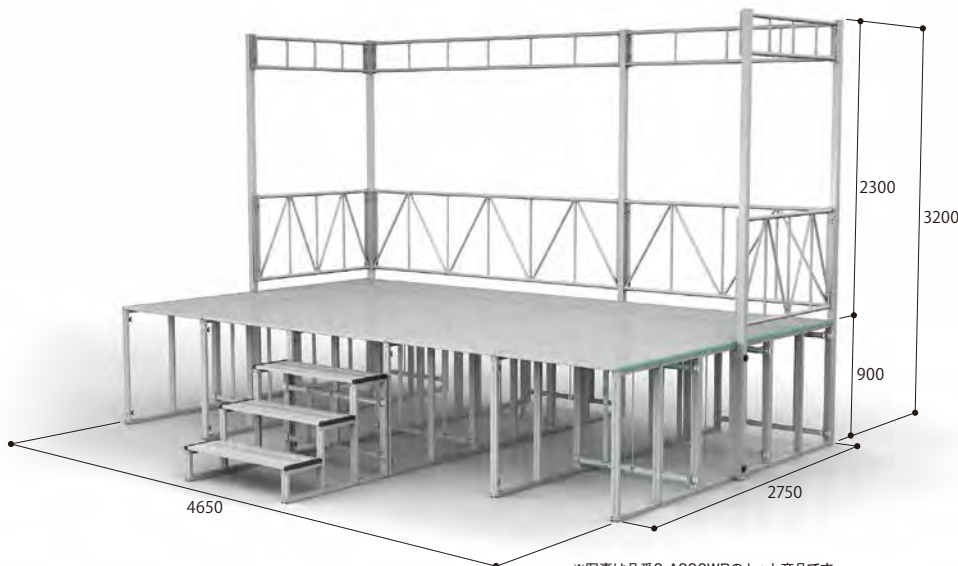

バックパネルステージ/セット商品

※写真は品番S-AS90WPのセット商品です。

Aセット		品番 S-AS90WP	本体価格
設営サイズ	幅4650×奥行2750×高さ 900mm		2,348,500円(税込) 2,135,000円(税抜)
収納サイズ	幅 900×奥行1800×高さ1040mm		
セット内容・脚部:9台・天板:15枚・エンドキャップ:6本・ステップ3段型:1台・バックパネル:1式・手すり:1式			

Bセット		品番 S-BS90WP	本体価格
設営サイズ	幅5550×奥行2750×高さ 900mm		2,662,000円(税込) 2,420,000円(税抜)
収納サイズ	幅 900×奥行1800×高さ1060mm		
セット内容・脚部:6台・3本脚脚部:3台・天板:18枚・エンドキャップ:6本・ステップ3段型:1台・バックパネル:1式・手すり:1式			

Dセット		品番 S-DS90WP	本体価格
設営サイズ	幅7350×奥行3650×高さ 900mm		4,173,400円(税込) 3,794,000円(税抜)
収納サイズ	幅 900×奥行2700×高さ1250mm		
セット内容・脚部:12台・3本脚脚部:4台・天板:32枚・エンドキャップ:8本・ステップ3段型:1台・バックパネル:1式・手すり:1式			

Cセット		品番 S-CS90WP	本体価格
設営サイズ	幅6450×奥行3650×高さ 900mm		3,766,400円(税込) 3,424,000円(税抜)
収納サイズ	幅 900×奥行2700×高さ1080mm		
セット内容・脚部:16台・天板:28枚・エンドキャップ:8本・ステップ3段型:1台・バックパネル:1式・手すり:1式			

Eセット		品番 S-ES90WP	本体価格
設営サイズ	幅8250×奥行4550×高さ 900mm		5,497,800円(税込) 4,998,000円(税抜)
収納サイズ	幅1800×奥行1800×高さ1250mm		
セット内容・脚部:25台・天板:45枚・エンドキャップ:10本・ステップ3段型:1台・バックパネル:1式・手すり:1式			

※設営、収納サイズの数値は支柱・トラス等は除きます。