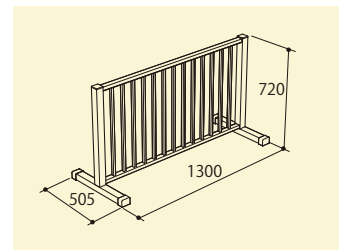

様々なシーンで大活躍!

こんなところ!こんなふうに!ご使用いただいております!