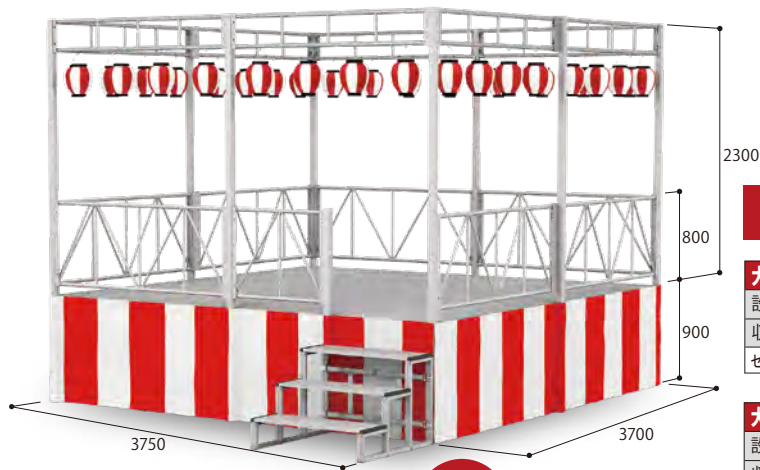

Bセット		品番 S-BS369G	本体価格
設営サイズ	幅5450×奥行2700×高さ300/600/900mm		1,737,450円(税込)
	収納サイズ	幅1800×奥行900×高さ1060mm	
セット内容・脚部H300:2台/H600:2台/H900:2台・3本脚脚部H300:1台/H600:1台/H900:1台・天板:18枚・エンドキャップ:6本			

Dセット		品番 S-DS369G	本体価格
設営サイズ	幅7250×奥行2700×高さ300/600/900mm		2,248,950円(税込)
	収納サイズ	幅2250×奥行900×高さ1120mm	
セット内容・脚部H300:3台/H600:3台/H900:3台・3本脚脚部H300:1台/H600:1台/H900:1台・天板:24枚・エンドキャップ:6本			

やぐらステージ(中)手すり付		品番 YS-M90WT	本体価格
設営サイズ	幅2750×奥行2800×高さ	900mm	1,870,000円(税込) 1,700,000円(税抜)
収納サイズ	幅 900×奥行 900×高さ	1060mm	
セット内容・脚部:6台・天板:9枚・エンドキャップ:6本・ステップ3段型:1台・やぐら:1式・手すり:1式			
※設営、収納サイズの数値は支柱・トラス等は除きます。※紅白幕・提灯はオプションです。			

品番	品名	本体価格
SYST	ステップ(昇降用階段) 両側面手すり	143,000円(税込) 130,000円(税抜)

※H900シリーズのみのオプションです。

ステージ高さ  
900ミリ  
写真は品番YS-OS36Tの  
セット商品です。

## 大型シリーズ/セット商品

<b>大型やぐらステージ(S) 手すり付</b> 品番 <b>YS-OS36T</b>		本体価格
設営サイズ	幅3750×奥行3700×高さ 900mm	<b>2,990,900円(税込)</b>
収納サイズ	幅 1800×奥行 900×高さ1040mm	2,719,000円(税抜)
セット内容・脚部:4台・3本脚脚部:4台・天板:16枚・エンドキャップ:8本・ステップ3段型:1台・やぐら:1式・手すり:1式		