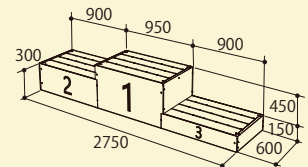

## 折りたたみ式アルミ製表彰台

折りたたみ式なので  
持ち運び可能！  
色々な場所で使えます！

工具  
不要

運賃  
別途

- 軽量・折りたたみ式だからラクに持ち運びでき、収納場所もとりません。
- 頑丈で耐荷重強度も抜群です。

コンパクト  
収納

収納サイズ: (幅)900×(奥行)300×(高さ)510mm

品番	品名	設置サイズ:幅×奥行×高さ(mm)	収納サイズ:幅×奥行×高さ(mm)	質量(kg)	本体価格
AL-POD	表彰台	2750×600×150/300/450	900×300×510	28	<b>275,000円(税込)</b> 250,000円(税抜)