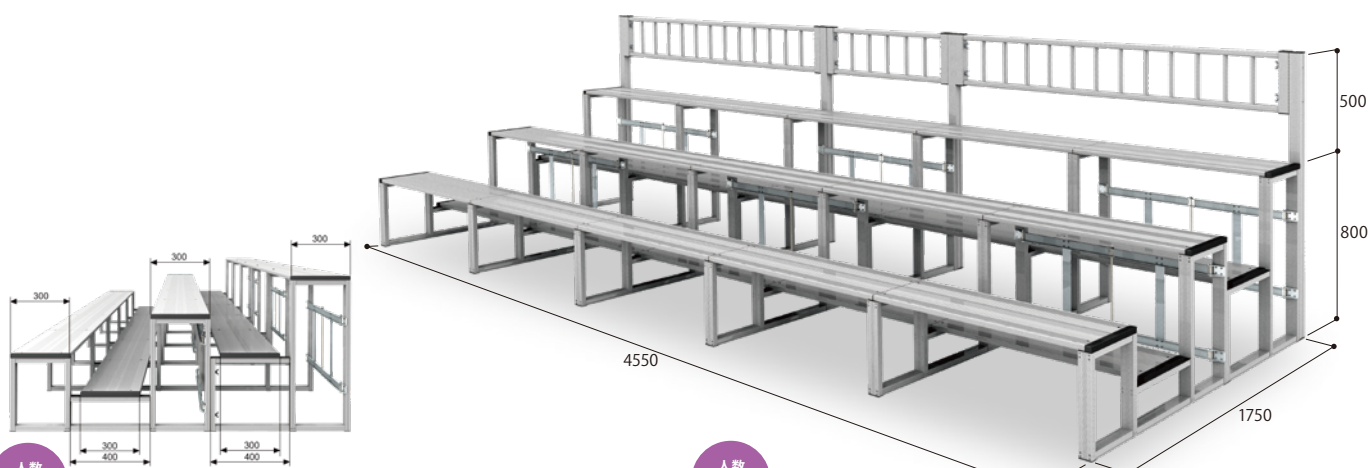

観覧席足場ワイドタイプ/セット商品 ※段板サイズは同じで、足場の奥行が広いタイプのセットです。

※写真は品番K-FW35STのセット商品です。

人数
約20名

2段5連セット	品番 K-FW25S	本体価格 504,900円(税込)
設営サイズ	幅4550×奥行1000×高さ600mm	459,000円(税抜)
収納サイズ	幅1000×奥行 450×高さ740mm	
セット内容・2段型枠:3台・段板:15枚・エンドゴムキャップ:6本		

人数
約30名

3段5連セット	品番 K-FW35S	本体価格 896,500円(税込)
設営サイズ	幅4550×奥行1700×高さ800mm	815,000円(税抜)
収納サイズ	幅1000×奥行 900×高さ880mm	
セット内容・2段型枠:3台・3段目枠:3台・段板:25枚・エンドゴムキャップ:10本		

人数
約20名

2段5連セット 手すり付	品番 K-FW25ST	本体価格 757,900円(税込)
設営サイズ	幅4550×奥行1050×高さ600mm	689,000円(税抜)
収納サイズ	幅1000×奥行 450×高さ740mm	
セット内容・2段型枠:3台・段板:15枚・エンドゴムキャップ:6本・手すり:1式		

人数
約30名

3段5連セット 手すり付	品番 K-FW35ST	本体価格 1,149,500円(税込)
設営サイズ	幅4550×奥行1750×高さ800mm	1,045,000円(税抜)
収納サイズ	幅1000×奥行 900×高さ880mm	
セット内容・2段型枠:3台・3段目枠:3台・段板:25枚・エンドゴムキャップ:10本・手すり:1式		

※設営・収納サイズの数値は支柱・トラス等は除きます。