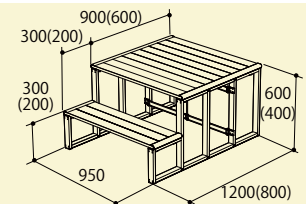

※耐荷重試験の詳細はP37ページをご覧ください。

コンパクト  
収納

収納サイズ:  
S(幅)190×(奥行)900×(高さ)950mm  
L(幅)190×(奥行)1200×(高さ)950mm  
(板を立てかけて収納した場合)

朝礼台L(S)

品番	品名	踊り場:幅×奥行×高さ (mm)	ステップ:幅×奥行×高さ (mm)	質量 (kg)	材質	本体価格
AL-CS	朝礼台 S	950×600×400	950×200×200	約14 (脚部:6.7、天板:5.6、ステップ天板:1.8)	本体:アルミニウム 天板:アルミニウム	<b>132,000円(税込)</b> 120,000円(税抜)
AL-CL	朝礼台 L	950×900×600	950×300×300	約22 (脚部:10.5、天板:8.5、ステップ天板:2.8)	本体:アルミニウム 天板:アルミニウム コーナー部材:PVC	<b>165,000円(税込)</b> 150,000円(税抜)