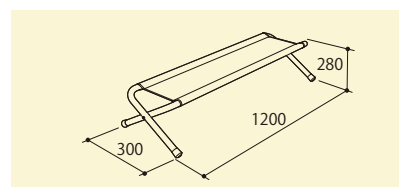

♪ 軽くて、持ち運び  
ラクラク♪

品番	品名	色	本体サイズ:幅×奥行×高さ(mm)	帆布有効サイズ:幅×奥行(mm)	収納サイズ:幅×奥行×高さ(mm)	質量(kg)	材質	本体価格
AL-CBB	ベンチ	ブルー	1200×300×280	1050×260	1200×70×375	2.2	アルミニウム 帆布	(各色1台) 39,600円(税込) 36,000円(税抜)
AL-CBY		イエロー						
AL-CBP		ピンク						