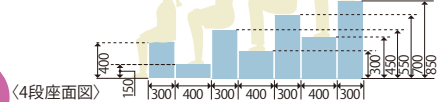

# 常設観覧席

**ムバスタ (movable stand)** ※移動可能な常設観覧席です。こちらは組み立て工具が必要となります。

人数  
約30名

<b>3段5連セット</b>	品番 <b>K-MS35S</b>	本体価格 <b>1,100,000円</b> (税込) 1,000,000円(税抜)
設営サイズ	幅4600×奥行1700×高さ700mm	
質量	約106kg	

人数  
約40名

<b>4段5連セット</b>	品番 <b>K-MS45S</b>	本体価格 <b>1,430,000円</b> (税込) 1,300,000円(税抜)
設営サイズ	幅4600×奥行2400×高さ850mm	
質量	約147kg	