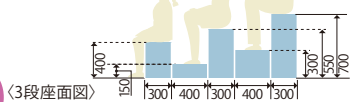

# 常設観覧席

**ムバスタ (movable stand)** ※移動可能な常設観覧席です。こちらは組み立て工具が必要となります。

人数  
約30名

<b>3段5連セット</b>	品番 <b>K-MS35S</b>	本体価格 <b>1,100,000円</b> (税込) 1,000,000円(税抜)
設営サイズ	幅4600×奥行1700×高さ700mm	
質量	約106kg	

人数  
約40名

<b>4段5連セット</b>	品番 <b>K-MS45S</b>	本体価格 <b>1,430,000円</b> (税込) 1,300,000円(税抜)
設営サイズ	幅4600×奥行2400×高さ850mm	
質量	約147kg	