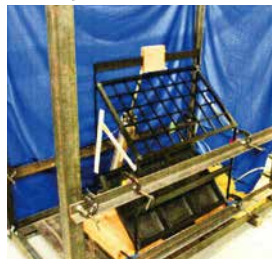

●シェルフ (P33) / 反復耐久試験  
開閉**10,000**回

組み立て動画を  
ご覧いただけます

**初めての方でも、工具なしで、簡単組み立て！**  
**慣ればさらにスピードアップ！**

そこで、実際にPAX社員が何分で組み立てられるかやってみました！