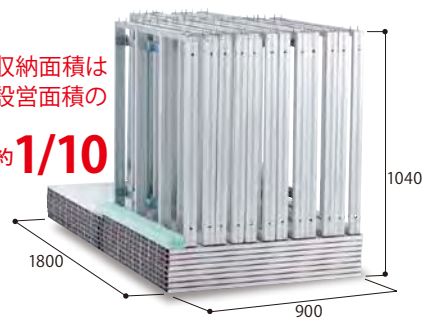

## 標準ステージ/セット商品

★折りたたんでコンパクトに収納!  
場所いらずで、設営場所への運搬も楽々!!

収納面積は  
設営面積の  
約 **1/10**

※写真は品番S-AS90Wのセット商品です。

Aセット	品番 S-AS90W	本体価格
設営サイズ	幅4550×奥行2700×高さ 900mm	<b>1,771,000円(税込)</b>
収納サイズ	幅 900×奥行1800×高さ1040mm	1,610,000円(税抜)
セット内容・脚部: 9台・天板: 15枚・エンドキャップ: 6本・ステップ3段型: 1台		