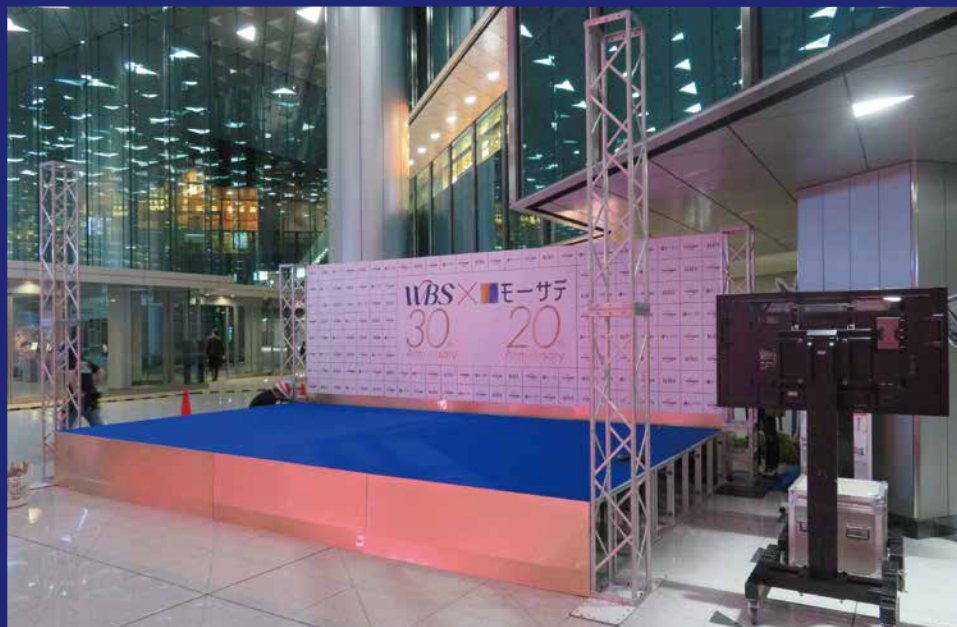

## パックス製品 **7** point

組み立て動画・耐荷重試験などの詳しい情報はP35~P40に掲載しております!

折りたたみ式アルミ製  
ステージ ▶P01~10へ

折りたたみ式アルミ製  
やぐらステージ ▶P11~14へ

折りたたみ式アルミ製  
観覧席 ▶P15~20へ

折りたたみ式アルミ製  
ひな段 ▶P21~25へ

〈納入先例(順不同)〉

- 首相官邸●チームスマイル・いわきPIT●六義園●神奈川県庁舎庁舎課●上尾市消防本部●那智勝浦町観光会館●勝山市体育館●伊佐市文化会館●豊前市立多目的交流センター
- 別海町総合スポーツセンター●菱田農村環境改善センター●小矢部市立水島公民館●岡山市体験学習施設●中国大使館●JR九州ホール●お台場ダイバーシティ東京●グランツリー武蔵小杉店
- アリオ八尾店●イオンモール西茶屋●尾張一宮駅前ビル●阪神タイガース●中日ドラゴンズ●横浜DeNAベイスターズ●西武ライオンズ●川口オートレース場●長居パークセンター
- 台北駐日経済文化代表処●株式会社テレビ東京●株式会社ケーブルテレビ佐伯●日通伊豆研修センター●南九州コココーラボタックス株式会社●グリーン大阪農業協同組合 その他多数