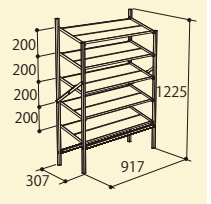

♪ 軽くて、持ち運び  
ラクラク♪

24足  
収納

(地上部分含む)

開閉イメージ

品番	品名	色	設置サイズ:幅×奥行×高さ(mm)	収納サイズ:幅×奥行×高さ(mm)	質量(kg)	収納足数	本体価格
AL-SBR	シェルフ	ブロンズ	917×307×1225	917×50×1415	7.3	24足(1列4足×6段) 地上含む	47,300円(税込) 43,000円(税抜)