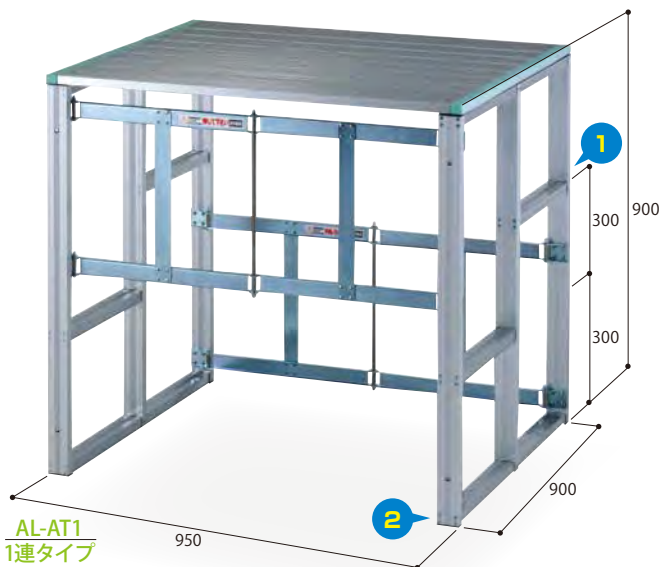

AL-AT1
1連タイプ