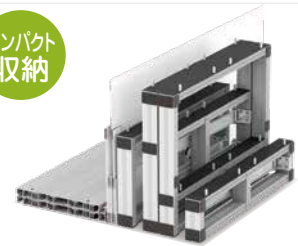

## 折りたたみ式アルミ製表彰台

折りたたみ式なので  
持ち運び可能！  
色々な場所で使えます！

工具  
不要

運賃  
別途

- 軽量・折りたたみ式だからラクに持ち運びでき、収納場所もとりません。
- 頑丈で耐荷重強度も抜群です。

コンパクト  
収納

収納サイズ: (幅)900×(奥行)300×(高さ)510mm

品番	品名	設置サイズ:幅×奥行×高さ(mm)	収納サイズ:幅×奥行×高さ(mm)	質量(kg)	本体価格
AL-POD	表彰台	2750×600×150/300/450	900×300×510	28	<b>275,000円(税込)</b> 250,000円(税抜)