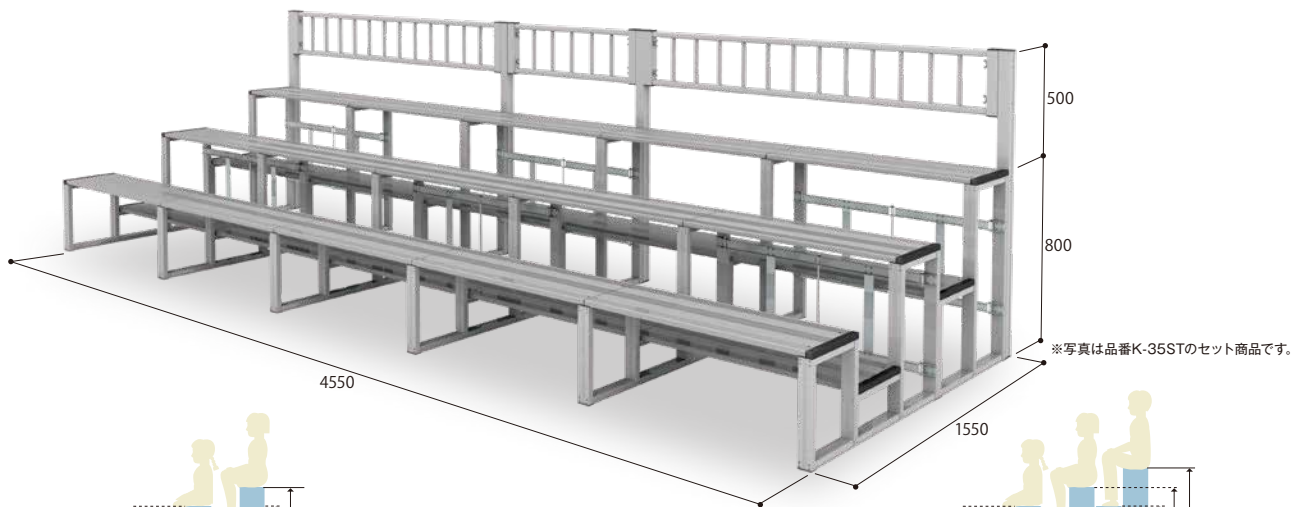

## 標準観覧席/セット商品

※写真は品番K-35STのセット商品です。

人数  
約20名

<b>2段5連セット</b>	品番 <b>K-25S</b>	本体価格 <b>471,900円</b> (税込)
設営サイズ	幅4550×奥行900×高さ600mm	429,000円(税抜)
収納サイズ	幅 900×奥行450×高さ740mm	
セット内容・2段型枠:3台・段板:15枚・エンドゴムキャップ:6本		