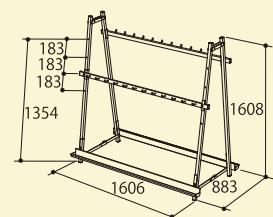

22  
セット  
収納

AL-SKRWS

コンパクト  
収納

収納サイズ: (幅)1700×(奥行)350×(高さ)240mm

品番	品名	設置サイズ:幅×奥行×高さ(mm)	収納サイズ:幅×奥行×高さ(mm)	収納本数	質量(kg)	本体価格(税抜)
AL-SKRW	スキーラック(両面タイプ)	1610×883×1608	1700×350×240	1台で22セット収納可能	14.3	<b>66,000円(税込)</b> 60,000円(税抜)