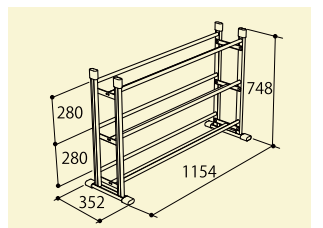

品番	品名	色	幅×奥行×高さ(mm)	質量(kg)	材質	収納個数	本体価格
AL-BRL	ボールラック	ステンカラー	1154×352×748	5.9	本体:アルミニウム コーナー部材:EPDM 組立ビス:ステンレス	18個 (直径18cmのボール)	38,500円(税込) 35,000円(税抜)