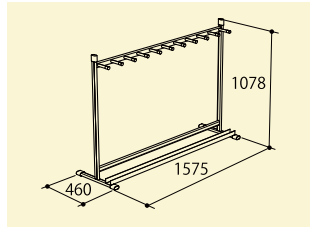

アルミ製 収納台

竹馬、ホッピング、縄跳び、フラフープなど遊び道具を整理・収納します。

JEMA
安全
安全基準適合品

耐荷重性
試験済

運賃
別途

組立動画をご覧くださいませ▶

- 軽くて、丈夫! 組立ても移動もラクラクです。
- 耐荷重性試験を実施しているので安全性抜群です。※耐荷重性試験の詳細はP38ページをご覧ください。
- 錆びに強く耐久性抜群! 屋内・屋外両方でご使用いただけます。
- 丸パイプ設計だから安心です。
- 1 遊具が倒れないよう転倒防止用ゴムを装備しています。

10本
収納

(竹馬・ホッピング混在)

品番	品名	色	幅×奥行×高さ(mm)	質量(kg)	材質	収納本数	本体価格
AL-BHSS	収納台	ステンカラー	1575×460×1078	5.9	本体:アルミニウム コーナー部材:EPDM 組立ビス:ステンレス	10本 (竹馬・ホッピング混在)	38,500円(税込) 35,000円(税抜)

(※この商品は、お客様にて組立てていただく必要があります。)

アルミ製 ボールラック

場所を取らずにボールをたくさん置ける3段型タイプです。

完成品

JEMA
安全
安全基準適合品

運賃
別途

利用シーンの動画をご覧くださいませ▶

- 軽くて、丈夫! 移動もラクラクです。
- 錆びに強く耐久性抜群! 屋内・屋外両方でご使用いただけます。
- 丸パイプ設計だから安心です。
- どこからでも好きなボールを出し入れできます。

18個
収納

(直径18cmのボール)

品番	品名	色	幅×奥行×高さ(mm)	質量(kg)	材質	収納個数	本体価格
AL-BRL	ボールラック	ステンカラー	1154×352×748	5.9	本体:アルミニウム コーナー部材:EPDM 組立ビス:ステンレス	18個 (直径18cmのボール)	38,500円(税込) 35,000円(税抜)