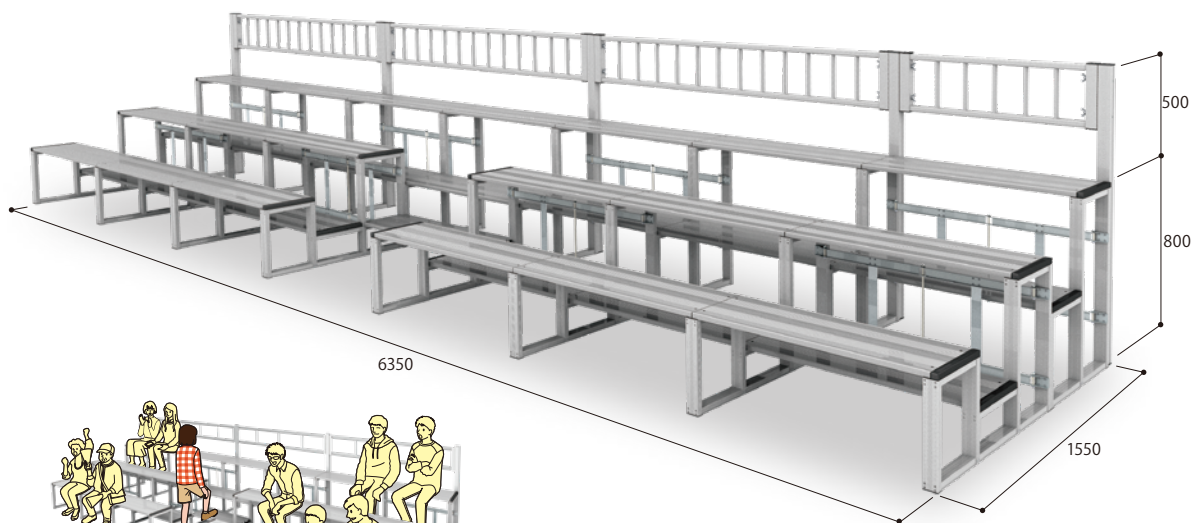

観覧席ステップ/セット商品 ※長い観覧席の間にステップを加えたセットです。

※写真は品番K-37SSTのセット商品です。

人数
約38名

3段7連セット	品番 K-37SS	本体価格
設営サイズ	幅6350×奥行1500×高さ800mm	1,156,100円(税込)
収納サイズ	幅 900×奥行1200×高さ880mm	1,051,000円(税抜)
セット内容・2段型枠:4台・3段目枠:4台・段板:32枚・切欠段板:1枚・エンドゴムキャップ:16本