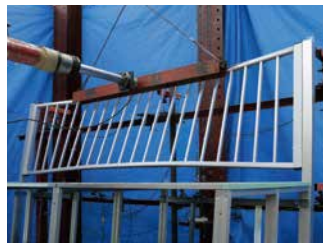

格子タイプ手すり
高さ720mm
最大値 225kgf (2.21kN)
格子タイプ手すり720mm 水平荷重試験動画