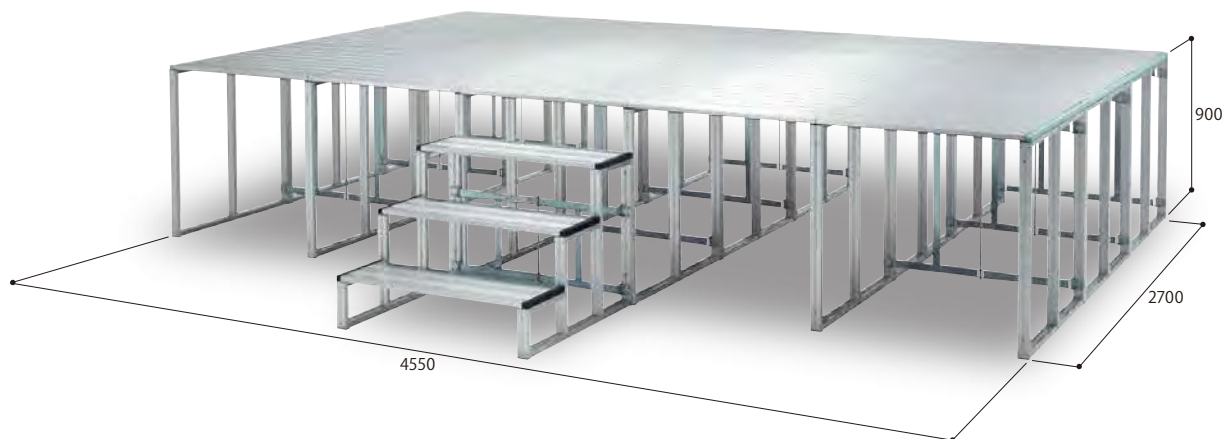

**最大3,071kgf**

単品水平荷重は  
1ユニット(枠+天板)950×900×900mmタイプで

**最大252kgf**

セット製品水平荷重は  
4550×2700×900mmタイプで

**最大2,071kgf**

折りたたみ式アルミ製

## 標準ステージ/セット商品

★折りたたんでコンパクトに収納!  
場所いらずで、設営場所への運搬も楽々!!

収納面積は  
設営面積の  
約 **1/10**

※写真は品番S-AS90Wのセット商品です。

Aセット	品番 S-AS90W	本体価格
設営サイズ	幅4550×奥行2700×高さ 900mm	<b>1,771,000円(税込)</b>
収納サイズ	幅 900×奥行1800×高さ1040mm	1,610,000円(税抜)
セット内容・脚部: 9台・天板: 15枚・エンドキャップ: 6本・ステップ3段型: 1台		