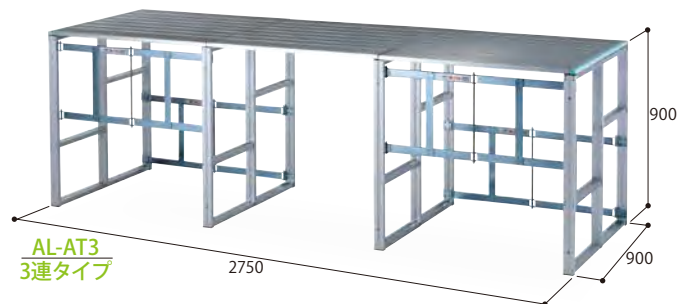

● 対外試合、遠征はもちろん  
合宿先にも持ち込めます。

● ブロックやレシーブの練習が行えます。

● ネット全体を使用し、ブロックやレシーブの練習が行えます。

AL-AT1  
1連タイプ

AL-AT3  
3連タイプ

3連タイプ実用例

9連タイプ実用例

品番	品名	幅×奥行×高さ(mm)	質量 (kg)	本体価格
AL-AT1	アタック台 1連タイプ	950×900×900	約25 (脚部1台:13.9、天板1枚:10.5、エンドキャップ2本:0.8)	165,000円(税込) 150,000円(税抜)
AL-AT3	アタック台 3連タイプ	2750×900×900	約60 (脚部2台:27.8、天板3枚:31.5、エンドキャップ2本:0.8)	349,800円(税込) 318,000円(税抜)
AL-AT9	アタック台 9連タイプ	8150×900×900	約165 (脚部5台:69.5、天板9枚:94.5、エンドキャップ2本:0.8)	904,200円(税込) 822,000円(税抜)