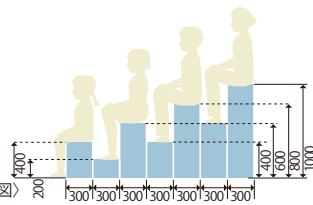

## 観覧席ステップ/セット商品 ※長い観覧席の間にステップを加えたセットです。

※写真は品番K-37SSTのセット商品です。

人数  
約38名

<b>3段7連セット</b>	品番 <b>K-37SS</b>	本体価格
設営サイズ	幅6350×奥行1500×高さ800mm	<b>1,156,100円(税込)</b>
収納サイズ	幅 900×奥行1200×高さ880mm	1,051,000円(税抜)
セット内容・2段型枠:4台・3段目枠:4台・段板:32枚・切欠段板:1枚・エンドゴムキャップ:16本		