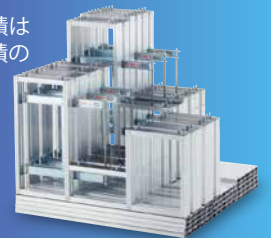

## 折りたたみ式アルミ製 観覧席

折りたたんでコンパクトに収納!  
折りたたみ式なので収納場所をとりません。

収納面積は  
設置面積の  
約**1/9**

設置時サイズ 4550(幅)×1500(奥行)×800(高さ)mm  
収納時サイズ 900(幅)×900(奥行)×880(高さ)mm