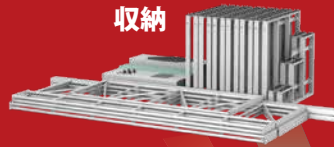

工具不要で組立簡単!

女性や年配の方でも軽くてラクに持運び可能、少ない人数・短時間で組立できます。

消音構造で安心!

天板上で飛び跳ねてもキシキシ、カタカタと気になる音がしない安定感抜群の頑丈構造です。

様々な使い方が出来る!

屋内・屋外はもちろん使用用途・状況に合わせてサイズや使用方法を変えることができます。

トラス等を取付けて完成です。