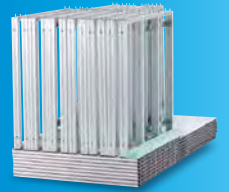

屋内・屋外はもちろん使用用途・状況に合わせてサイズや使用方法を変えることができます。

あらゆるエンターテイメントをしっかり  
**支える**

折りたたみ式アルミ製  
**ステージ**

**折りたたんでコンパクトに収納!**  
折りたたみ式なので収納場所をとりません。

収納面積は  
設置面積の  
約**1/10**

設置時サイズ 4550(幅)×2700(奥行)×900(高さ)mm  
収納時サイズ 900(幅)×1800(奥行)×1040(高さ)mm