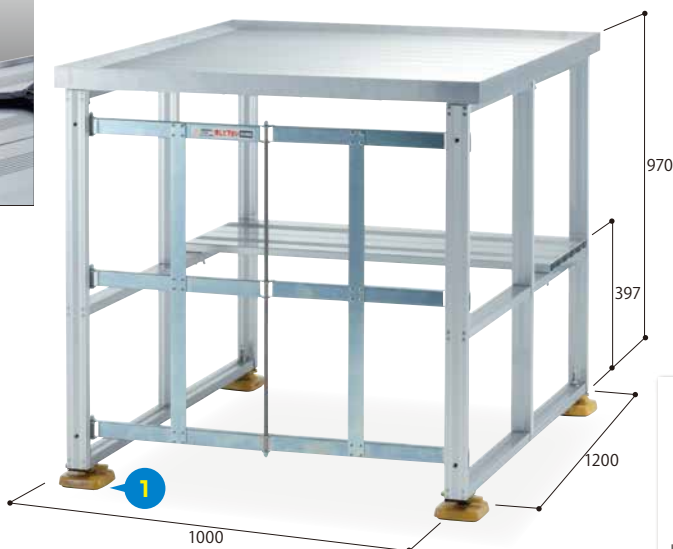

折りたたみ式アルミ製 撮影台H900

動く被写体でも安心!
シャッターチャンスを支える
頑丈撮影台!!

工具不要 受注生産品 オーダーメイドOK 運賃別途

- 振動・衝撃防止・高さ調節も自由自在です。
- 錆に強く耐久性も抜群! 軽くて頑丈です。
- 工具不要で設置、撤去がスピーディー! 設置が簡単で、ロケに最適です。
- ① 高減衰ゴム、HDRを使用したアジャスター付! アジャスターは取外し可能です!
- ② こぼれ止め付天板で機材などの足下をしっかりとガードします。

品番	品名	幅×奥行×高さ(mm)	質量(kg)	本体価格
AL-PV900A	撮影台H900 (アジャスター付)	1000×1200×970	約44.7(脚部1台:20、天板2枚:14 中間板1枚:3.3、補強枠1つ:1.8アジャスター4個:5.6)	220,000円(税込) 200,000円(税抜)

折りたたみ式アルミ製 プロジェクター台2000

組立て・移動が簡単!
折りたたみ式で
コンパクトに収納可能!

工具不要 受注生産品 オーダーメイドOK 運賃別途

- 錆びにくく水に強い!
- 耐荷重強度も抜群です。
- ① キャスターが付いているので移動が簡単です。
- ② 中間棚板には映像機材を置くことが出来ます。