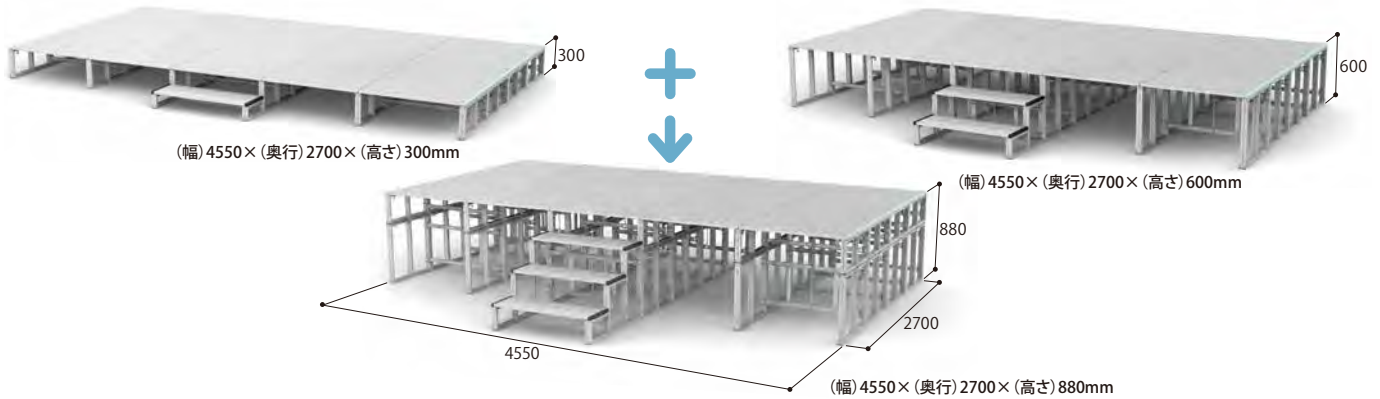

## 上下積重ね式ステージ/セット商品

- 高さ300mm・600mmの単体での設営はもちろん、積み重ねることで、高さ880mmのステージとして設営できます。
- 高さの組合せは、脚部高200~900mmの中から2脚を自由に選択できます。(ご使用サイズ、用途によりご提供できない組合せがあります。)

※写真は品番S-AS369Sのセット商品です。ステップはオプションです。

Aセット		品番 S-AS369S	本体価格
設営サイズ	幅4550×奥行2700×高さ 300mm		2,471,700円(税込) 2,247,000円(税抜)
	幅4550×奥行2700×高さ 600mm		
	幅4550×奥行2700×高さ 880mm		
収納サイズ	幅 900×奥行1800×高さ1040mm		
セット内容・脚部H300:9台・脚部H600:9台・天板:15枚・エンドキャップ:6本			