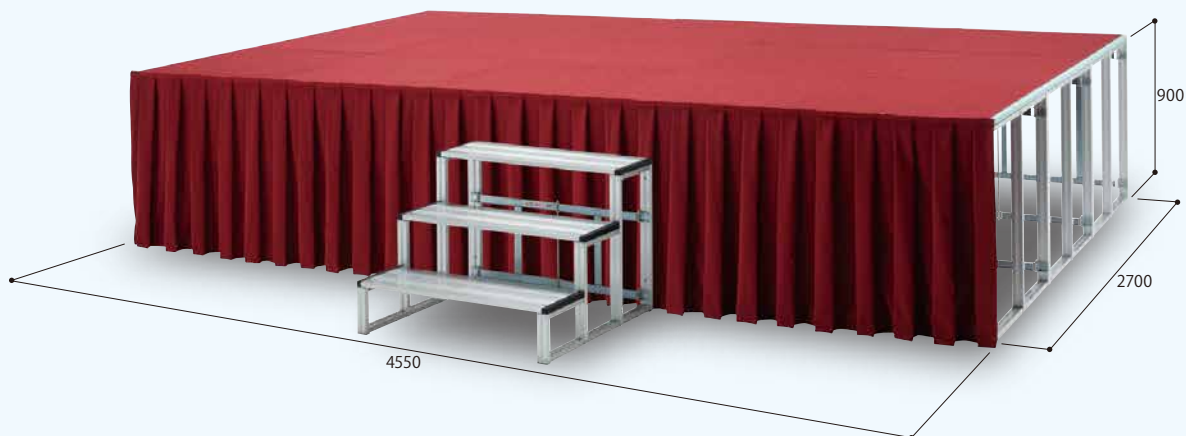

標準ステージ/加工オプション

カーペット

カーペットの生地はお好きな色からお選びいただけます。

★天板はリバーシブルですので
シーンに合わせてご使用いただけます！

エプロンスカート

エプロンスカートの生地はお好きな色からお選びいただけます。

★ひだなしタイプは以下のいずれかの品番にカラー品番を加えた合計8ケタの品番となります。

品番	品名	サイズ	本体価格
SK-60N (+カラー品番)	エプロンスカート ひだなし	1m×高さ600mm以下	22,000円(税込) 20,000円(税抜)
SK-61N (+カラー品番)	エプロンスカート ひだなし	1m×高さ601mm以上	27,500円(税込) 25,000円(税抜)

★ひだありタイプは以下のいずれかの品番にカラー品番を加えた合計8ケタの品番となります。

品番	品名	サイズ	本体価格
SK-60A (+カラー品番)	エプロンスカート ひだあり	1m×高さ600mm以下	27,500円(税込) 25,000円(税抜)
SK-61A (+カラー品番)	エプロンスカート ひだあり	1m×高さ601mm以上	33,000円(税込) 30,000円(税抜)

※写真はひだあり(エンジ)タイプです。

★加工オプションで、シーンに合わせてお好みのステージに変身★

この写真はカーペット付Aセット(品番 S-AS90WK)にオプションのエプロンスカートひだあり・エンジ(品番 SK-61A+EN)を装着したものです。

加工オプションをプラスすれば、ホテルなど、高級感のある空間にもマッチしたステージが完成します！
このように、ラグジュアリー～カジュアルまで用途に合わせて、変身できるステージです。