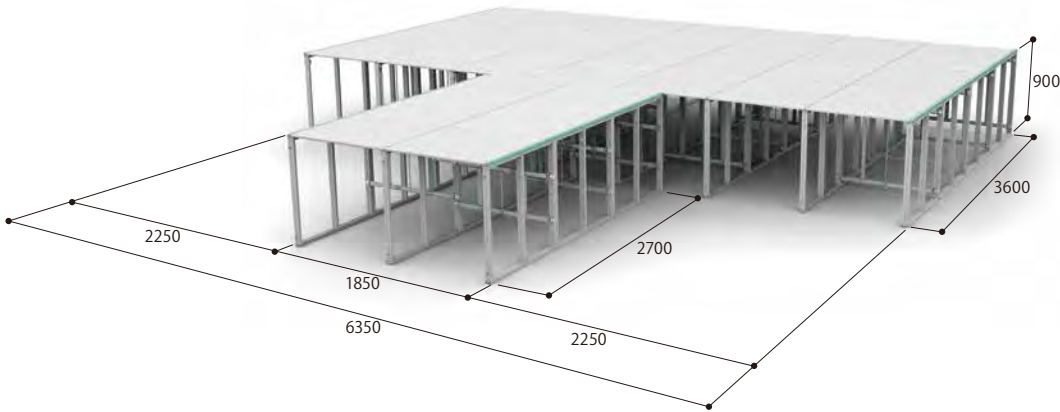

花道ステージ/セット商品

※写真は品番S-CS90WHのセット商品です。

Aセット		品番 S-AS90WH	本体価格
設営サイズ	ステージ:幅4550×奥行2700×高さ	900mm	2,279,200円(税込)
	花道:幅950×奥行2700×高さ	900mm	
収納サイズ	幅900×奥行1800×高さ1060mm		2,072,000円(税抜)
セット内容・脚部:12台・天板:18枚・エンドキャップ:12本・ステップ3段型:1台			

Bセット		品番 S-BS90WH	本体価格
設営サイズ	ステージ:幅5450×奥行2700×高さ	900mm	2,840,200円(税込)
	花道:幅1850×奥行2700×高さ	900mm	
収納サイズ	幅900×奥行1800×高さ1420mm		2,582,000円(税抜)
セット内容・脚部:6台・3本脚脚部:6台・天板:24枚・エンドキャップ:12本・ステップ3段型:1台			

Dセット		品番 S-DS90WH	本体価格
設営サイズ	ステージ:幅7250×奥行3600×高さ	900mm	4,225,100円(税込)
	花道:幅1850×奥行2700×高さ	900mm	
収納サイズ	幅1800×奥行1800×高さ1080mm		3,841,000円(税抜)
セット内容・脚部:12台・3本脚脚部:7台・天板:38枚・エンドキャップ:14本・ステップ3段型:1台			

Cセット		品番 S-CS90WH	本体価格
設営サイズ	ステージ:幅6350×奥行3600×高さ	900mm	3,851,100円(税込)
	花道:幅1850×奥行2700×高さ	900mm	
収納サイズ	幅900×奥行2700×高さ1270mm		3,501,000円(税抜)
セット内容・脚部:16台・3本脚脚部:3台・天板:34枚・エンドキャップ:14本・ステップ3段型:1台			

Eセット		品番 S-ES90WH	本体価格
設営サイズ	ステージ:幅8150×奥行4500×高さ	900mm	5,516,500円(税込)
	花道:幅1850×奥行2700×高さ	900mm	
収納サイズ	幅1800×奥行2700×高さ1100mm		5,015,000円(税抜)
セット内容・脚部:25台・3本脚脚部:3台・天板:51枚・エンドキャップ:16本・ステップ3段型:1台