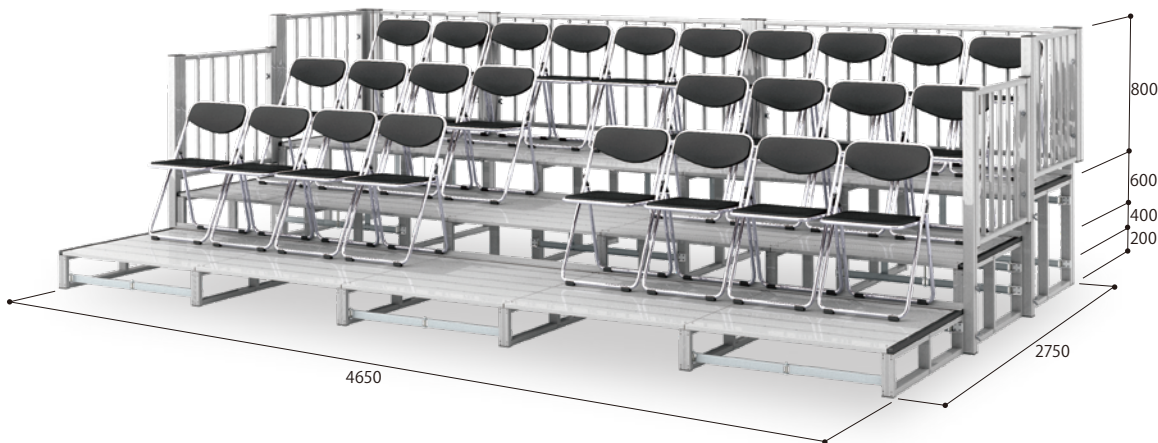

観覧席ステージ/セット商品 ※段板の奥行が広いタイプのセットです。

※写真は品番SK-590-246Tの商品です。

人数
約26名

3段5連セットD900	品番 SK-590-246	本体価格
設営サイズ	幅4550×奥行2700×高さ200/400/600mm	1,498,200円(税込)
収納サイズ	幅 900×奥行 900×高さ1030mm	1,362,000円(税抜)
セット内容・脚部H200:3台/H400:3台/H600:3台・天板:15枚・エンドキャップ:6本		

人数
約26名

3段5連セットD900 手すり付	品番 SK-590-246T	本体価格
設営サイズ	幅4650×奥行2750×高さ200/400/600mm	2,191,200円(税込)
収納サイズ	幅 900×奥行 900×高さ1030mm	1,992,000円(税抜)
セット内容・脚部H200:3台/H400:3台/H600:3台・天板:15枚・エンドキャップ:6本・手すり:1式		

※行事等にに合わせて、直接座る事やハイブ椅子等を置く事もできます※ハイブ椅子は商品に含まれません。※設営・収納サイズの数値は支柱・トラス等は除きます。