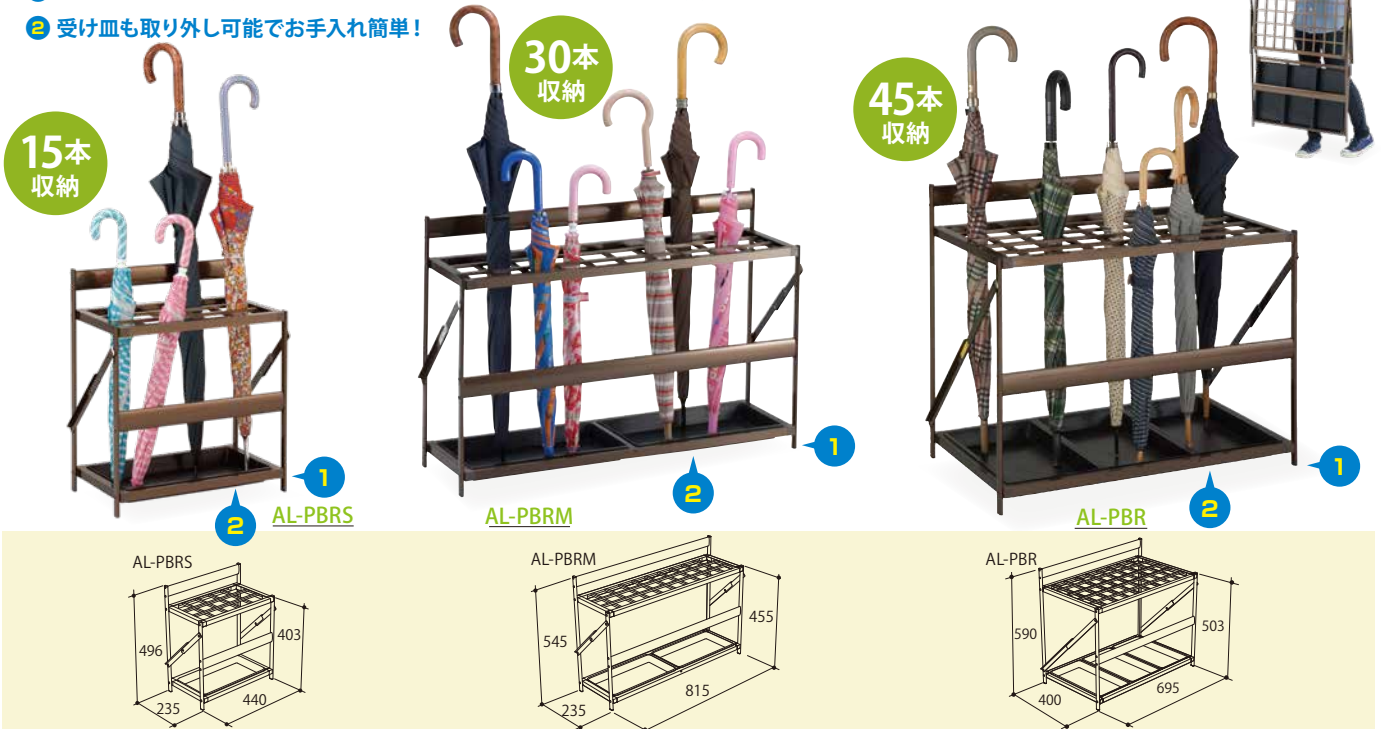

## 折りたたみ式アルミ製 傘立て

急な雨でもすぐに使える  
病院・学校・幼稚園  
などで活躍中!

JEMA  
安全  
安全基準適合品

工具  
不要

耐久  
試験済

運賃  
別途

利用シーンの動画をご覧ください▶

- 錆びにくく水に強い!
- 安全性抜群! 公的機関で1万回の開閉反復耐久試験を実施済みです。 ※耐久試験の詳細はP38ページをご覧ください。
- 折りたたむことで、空間を有効利用することができます。
- ① フローリング等を傷つけません。床との設置面には、樹脂キャップを使用しています。
- ② 受け皿も取り外し可能でお手入れ簡単!

♪ 軽くて、持ち運び  
ラクラク♪

品番	品名	設置サイズ:幅×奥行×高さ(mm)	収納サイズ:幅×奥行×高さ(mm)	質量(kg)	収納本数	本体価格
AL-PBRS	傘立て(15本用)	440×235×496	440×53×711	1.5	15本(5列×3列)	22,000円(税込) 20,000円(税抜)
AL-PBRM	傘立て(30本用)	815×235×545	815×53×760	2.5	30本(10列×3列)	27,500円(税込) 25,000円(税抜)
AL-PBR	傘立て(45本用)	695×400×590	695×50×980	3.3	45本(9列×5列)	33,000円(税込) 30,000円(税抜)