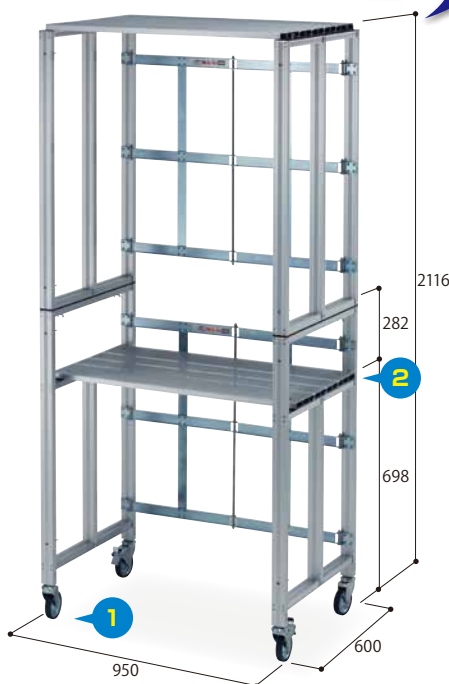

品番	品名	幅×奥行×高さ(mm)	質量(kg)	本体価格
AL-PS2000	プロジェクター台 2000	950×600×2000	37	286,000円(税込) 260,000円(税抜)