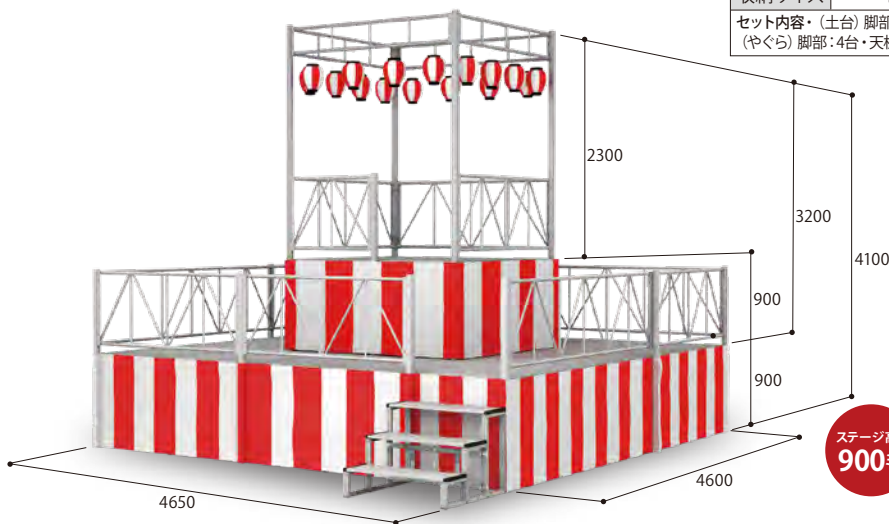

ステージ高さ
900ミリ
写真は品番YS-2DM45の
セット商品です。