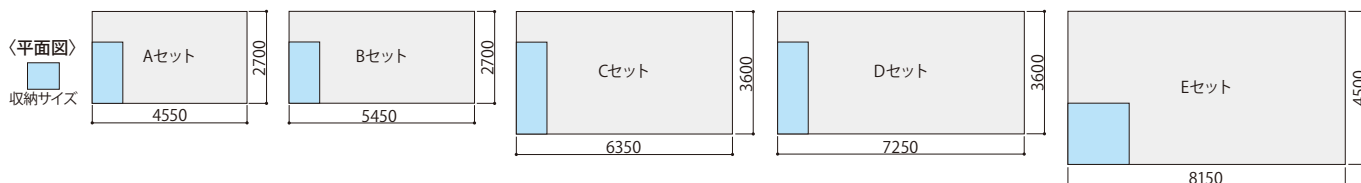

# ステージ

規格サイズの下記セット以外でも製作させていただきます。

カスタマイズ製作可能!

ステージ.com

▲組立動画はコチラ

## 標準ステージ/セット商品

★折りたたんでコンパクトに収納!  
場所いらずで、設営場所への運搬も楽々!!

収納面積は  
設営面積の  
約 **1/10**

※写真は品番S-AS90Wのセット商品です。

Aセット	品番 S-AS90W	本体価格
設営サイズ	幅4550×奥行2700×高さ 900mm	<b>1,771,000円(税込)</b>
収納サイズ	幅 900×奥行1800×高さ1040mm	1,610,000円(税抜)
セット内容・脚部: 9台・天板: 15枚・エンドキャップ: 6本・ステップ3段型: 1台		