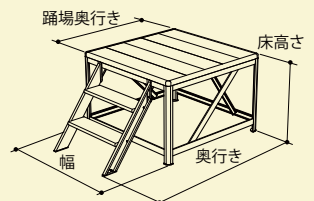

## 組立て式アルミ製朝礼台

学校や自衛隊・工場など  
あらゆる場所で大活躍

**運賃別途**

組立動画をご覧くださいませ ▶

- 錆びにくく水に強い!
- アルミ製なのに耐荷重強度も抜群です。
- ① 階段は安全に昇降できるように、滑り止めライン入りで幅広設計です。
- ② 踊場は滑り止め加工を施しています。
- ③ 天板四隅には安全な樹脂製コーナーカバーを装着しています。

AL-DR12

品番	品名	幅×踊り場奥行×奥行×床高さ (mm)	ステップ数	最大積載量 (kg)	質量 (kg)	本体価格
AL-DR9	朝礼台 DR9	900×732×1141×600	1	本体450kg ステップ150kg	17	<b>220,000円(税込)</b> 200,000円(税抜)
AL-DR12	朝礼台 DR12	1200×1200×1760×800	2		31	<b>330,000円(税込)</b> 300,000円(税抜)
AL-DR15	朝礼台 DR15	1500×1200×1760×800	2		34	<b>363,000円(税込)</b> 330,000円(税抜)
AL-DR18	朝礼台 DR18	1800×1200×1760×800	2		38	<b>407,000円(税込)</b> 370,000円(税抜)