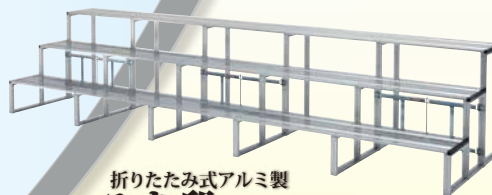

## パックス製品 **7** point

組み立て動画・耐荷重試験などの詳しい情報はP35~P40に掲載しております!

折りたたみ式アルミ製  
ステージ ▶P01~10へ

折りたたみ式アルミ製  
やぐらステージ ▶P11~14へ

折りたたみ式アルミ製  
観覧席 ▶P15~20へ

折りたたみ式アルミ製  
ひな段 ▶P21~25へ

〈納入先例(順不同)〉

- 首相官邸●チームスマイル・いわきPIT●六義園●神奈川県庁舎庁舎課●上尾市消防本部●那智勝浦町観光会館●勝山市体育館●伊佐市文化会館●豊前市立多目的交流センター
- 別海町総合スポーツセンター●菱田農村環境改善センター●小矢部市立水島公民館●岡山市体験学習施設●中国大使館●JR九州ホール●お台場ダイバーシティ東京●グランツリー武蔵小杉店
- アリオ八尾店●イオンモール西茶屋●尾張一宮駅前ビル●阪神タイガース●中日ドラゴンズ●横浜DeNAベイスターズ●西武ライオンズ●川口オートレース場●長居パークセンター
- 台北駐日経済文化代表処●株式会社テレビ東京●株式会社ケーブルテレビ佐伯●日通伊豆研修センター●南九州コココーラボタックス株式会社●グリーン大阪農業協同組合 その他多数