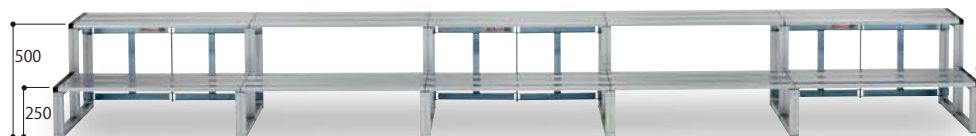

## 25cm段差ひな段/セット商品

※1段の奥行き (D) は、スタンダードな300mmタイプとワイドな400mmタイプがあります。  
※後方・横方向に増設可能です。

※写真は品番H-35S75の商品です。

整列人数:  
約**48**名

**3段5連セット**

コンパクト  
収納

収納サイズ (3段5連セットD300の場合)  
(幅) 900× (奥行) 450× (高さ) 890mm

※写真は品番H-25S50の商品です。