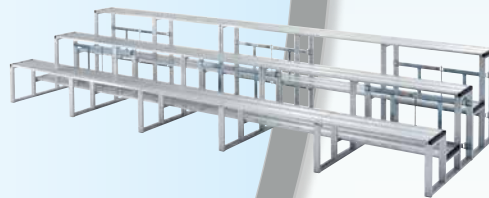

## パックス製品 **7** point

組み立て動画・耐荷重試験などの詳しい情報はP35~P40に掲載しております!

折りたたみ式アルミ製  
ステージ ▶P01~10へ

折りたたみ式アルミ製  
やぐらステージ ▶P11~14へ

折りたたみ式アルミ製  
観覧席 ▶P15~20へ

折りたたみ式アルミ製  
ひな段 ▶P21~25へ

〈納入先例(順不同)〉

- 首相官邸●チームスマイル・いわきPIT●六義園●神奈川県庁舎庁舎課●上尾市消防本部●那智勝浦町観光会館●勝山市体育館●伊佐市文化会館●豊前市立多目的交流センター
- 別海町総合スポーツセンター●菱田農村環境改善センター●小矢部市立水島公民館●岡山市体験学習施設●中国大使館●JR九州ホール●お台場ダイバーシティ東京●グランツリー武蔵小杉店
- アリオ八尾店●イオンモール西茶屋●尾張一宮駅前ビル●阪神タイガース●中日ドラゴンズ●横浜DeNAベイスターズ●西武ライオンズ●川口オートレース場●長居パークセンター
- 台北駐日経済文化代表処●株式会社テレビ東京●株式会社ケーブルテレビ佐伯●日通伊豆研修センター●南九州コココーラボタックス株式会社●グリーン大阪農業協同組合 その他多数