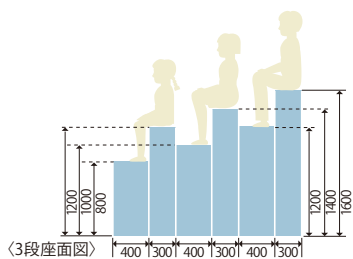

## high観覧席ステップセット付/セット商品

※写真は品番K-HC37STのセット商品です。

人数  
約38名

<b>3段7連セット</b>	品番 <b>K-H37ST</b>	本体価格
設営サイズ	幅6350×奥行2200×高さ1600mm	<b>3,833,500円(税込)</b>
収納サイズ	幅1600×奥行2200×高さ820mm	3,485,000円(税抜)
セット内容・脚部: 12台・段板: D300/19枚 D400/20枚・切欠段板: D300/2枚 D400/1枚・エンドゴムキャップ: D300/10本 D400/8本・ステップ2段型: 1台・手すり: 1式		