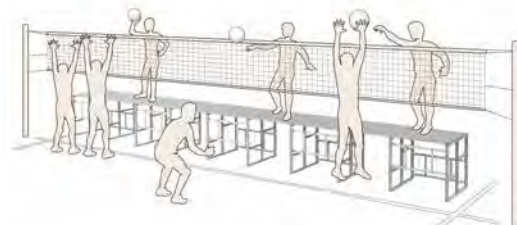

AL-AT1
1連タイプ